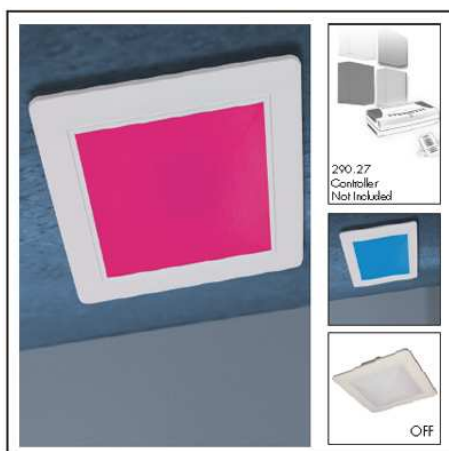

110 €

**29021** LED-Wandleuchte Spirit 4 Felder RGB-Steuerung incl

Farbe:	Multicolor
Betriebsspannung:	230 V
Breite Produkt:	520 mm
Höhe Produkt:	520 mm
Tiefe Produkt:	70 mm

260 €

LED Profi-Mood accroche murale ou deposer sauf 29026 plafond et mur

**29022** LED-Wandleuchte Emotion RGB-Steuerung incl. Sounds

Farbe: Multicolor  
 Breite Produkt: 300 mm  
 Höhe Produkt: 300 mm  
 Tiefe Produkt: 110 mm

80 €

**29024** LED-Kubus Emotion RGB-Steuerung incl. Soundsensor

Farbe: Multicolor  
 Breite Produkt: 250 mm  
 Länge: 250 mm  
 Höhe Produkt: 250 mm

80 €

**29026** LED-Deckenleuchte Ambience RGB-Steuerung incl. Sou

Farbe: Multicolor  
 Tiefe Produkt: 78 mm  
 Höhe Produkt: 318 mm  
 Breite Produkt: 318 mm  
 Betriebsspannung: 230 V