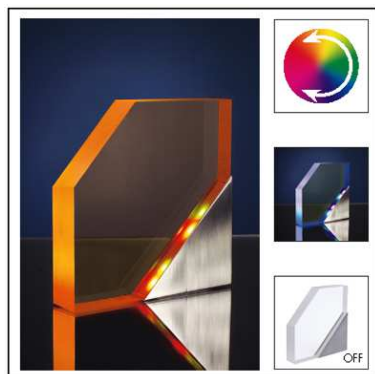

29035 LED-Tischleuchte Cristal Lucent RGB-Steuerung

Farbe:	Multicolor
Betriebsspannung:	230 V
Höhe Produkt:	150 mm
Tiefe Produkt:	30 mm
Breite Produkt:	150 mm

75 €