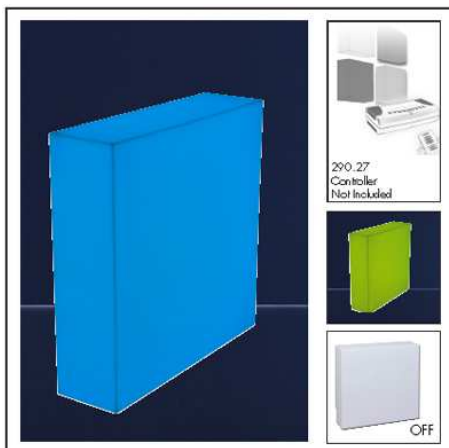

110 €

**29021** LED-Wandleuchte Spirit 4 Felder RGB-Steuerung incl

Farbe:	Multicolor
Betriebsspannung:	230 V
Breite Produkt:	520 mm
Höhe Produkt:	520 mm
Tiefe Produkt:	70 mm

260 €

LED Profi-Mood accroche murale ou deposer sauf 29026 plafond et mur