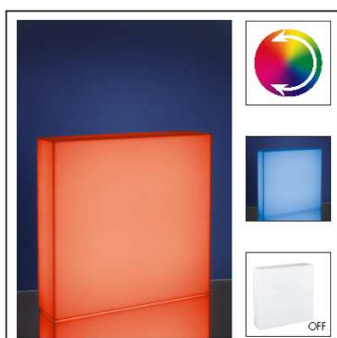

29014 LED-Panel Mood 40x40x10cm RGB-Steuerung
230V

125 €