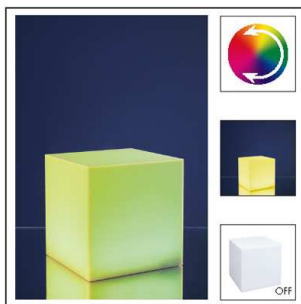

15 €

**3431** LED Cocktailglas Red, Fuß Chrom, LED Rot

15 €

**3668** LED Kopf-Taschenleuchte Head, Silber/Schwarz, 8x L

LED Mood à déposer sur une table ou autre...

35 €

**29012** LED-Kubus Mood 15x15x15cm RGB-Steuerung