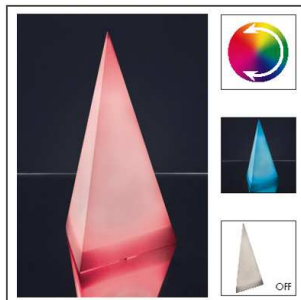

45 €

29036 LED-Tischleuchte Pyramid RGB-Steuerung

Farbe: Multicolor

Betriebsspannung: 230 V
Breite Produkt: 150 mm
Höhe Produkt: 300 mm
Tiefe Produkt: 170 mm